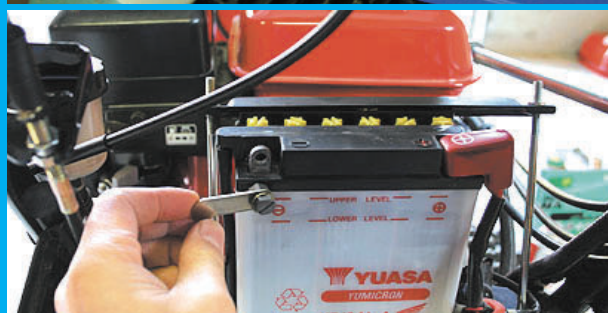

### ①早期点検料金 (10月末まで)

《2018年度基本点検料金表 税別》

除雪幅	60cm	70cm	80cm	90cm	その他
点検料	¥25,000	¥26,000	¥28,000	¥34,000	¥20,000~
引取・納車	札幌市内無料 (江別・北広島含む) ※市外は別途料金				

早期点検をお申込みのお客様は

- ①オイル交換
  - ②バッテリー充電
  - ③プラグ交換
  - ④シャーボルト交換
- ## 無料サービス